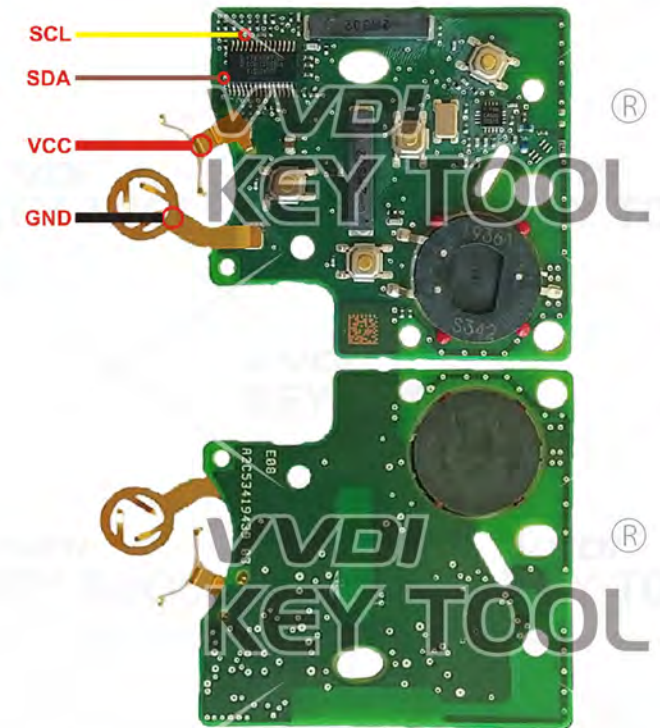

NISSAN AES Smartkey

Key Information	Key Adapter	Chip Number	Note
433MHz Hitag-AES Smartkey -A2C32801600		7953	PCB No.A2C32801600

Porsche

Key Information	Key Adapter	Chip Number
7PP959753BN 434MHz	[4 POSC]	7953
7PP959753BS 434MHz	[4 POSC]	7953
7PP959753BM 315MHz	[4 POSC]	7953
7PP959753BQ 315MHz	[4 POSC]	7953
7PP959753AJ 434MHz	[4 POSC]	7953

PSA Citroen 3 buttons C5

Key Information	Key Adapter	Chip Number
E28CI01B		7941
E25CI009		7941
E33CI002		7941
21676652		7941

Renault

AK010008 Fluence
3Btn (433MHz)

Key Information	Key Adapter	Chip Number
AK010008 Fluence 3Btn(433MHz)		7961

Renault

285971998R Smartkey
(Hitag—AES 433MHz)

Key Information	Key Adapter	Chip Number
285971998R Smartkey (Hitag—AES 433MHz)		7952

Renault

285974100 Remote
(Hitag—AES 433MHz)

Key Information	Key Adapter	Chip Number
285974100 Remote (Hitag—AES 433MHz)		7953