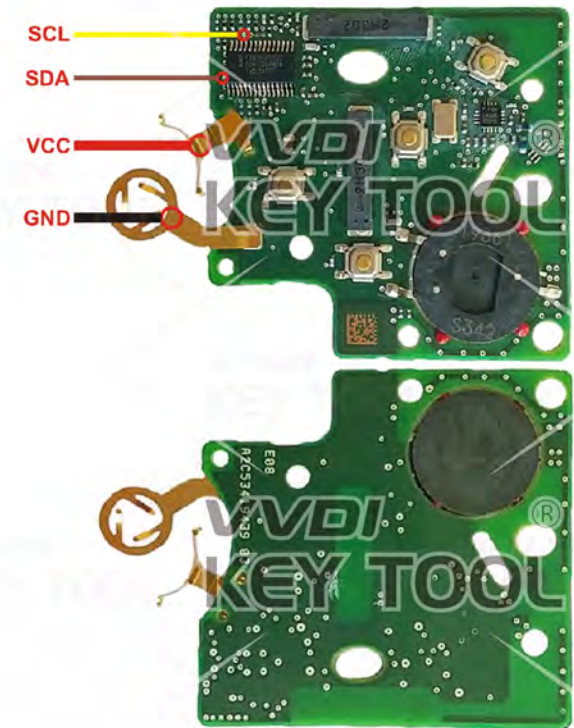

NISSAN AES Smartkey

Key Information	Key Adapter	Chip Number	Note
433MHz Hitag-AES Smartkey -A2C32801600		7953	PCB No.A2C32801600

Porsche

Key Information	Key Adapter	Chip Number
7PP959753BN 434MHz	[4 POSC]	7953
7PP959753BS 434MHz	[4 POSC]	7953
7PP959753BM 315MHz	[4 POSC]	7953
7PP959753BQ 315MHz	[4 POSC]	7953
7PP959753AJ 434MHz	[4 POSC]	7953

PSA Citroen 3 buttons C5

Key Information	Key Adapter	Chip Number
E28CI01B		7941
E25CI009		7941
E33CI002		7941
21676652		7941

Renault

AK010008 Fluence
3Btn (433MHz)

Key Information	Key Adapter	Chip Number
AK010008 Fluence 3Btn(433MHz)		7961

Renault

285971998R Smartkey
(Hitag—AES 433MHz)

Key Information	Key Adapter	Chip Number
285971998R Smartkey (Hitag—AES 433MHz)		7952

Renault

285974100 Remote
(Hitag—AES 433MHz)

Key Information	Key Adapter	Chip Number
285974100 Remote (Hitag—AES 433MHz)		7953